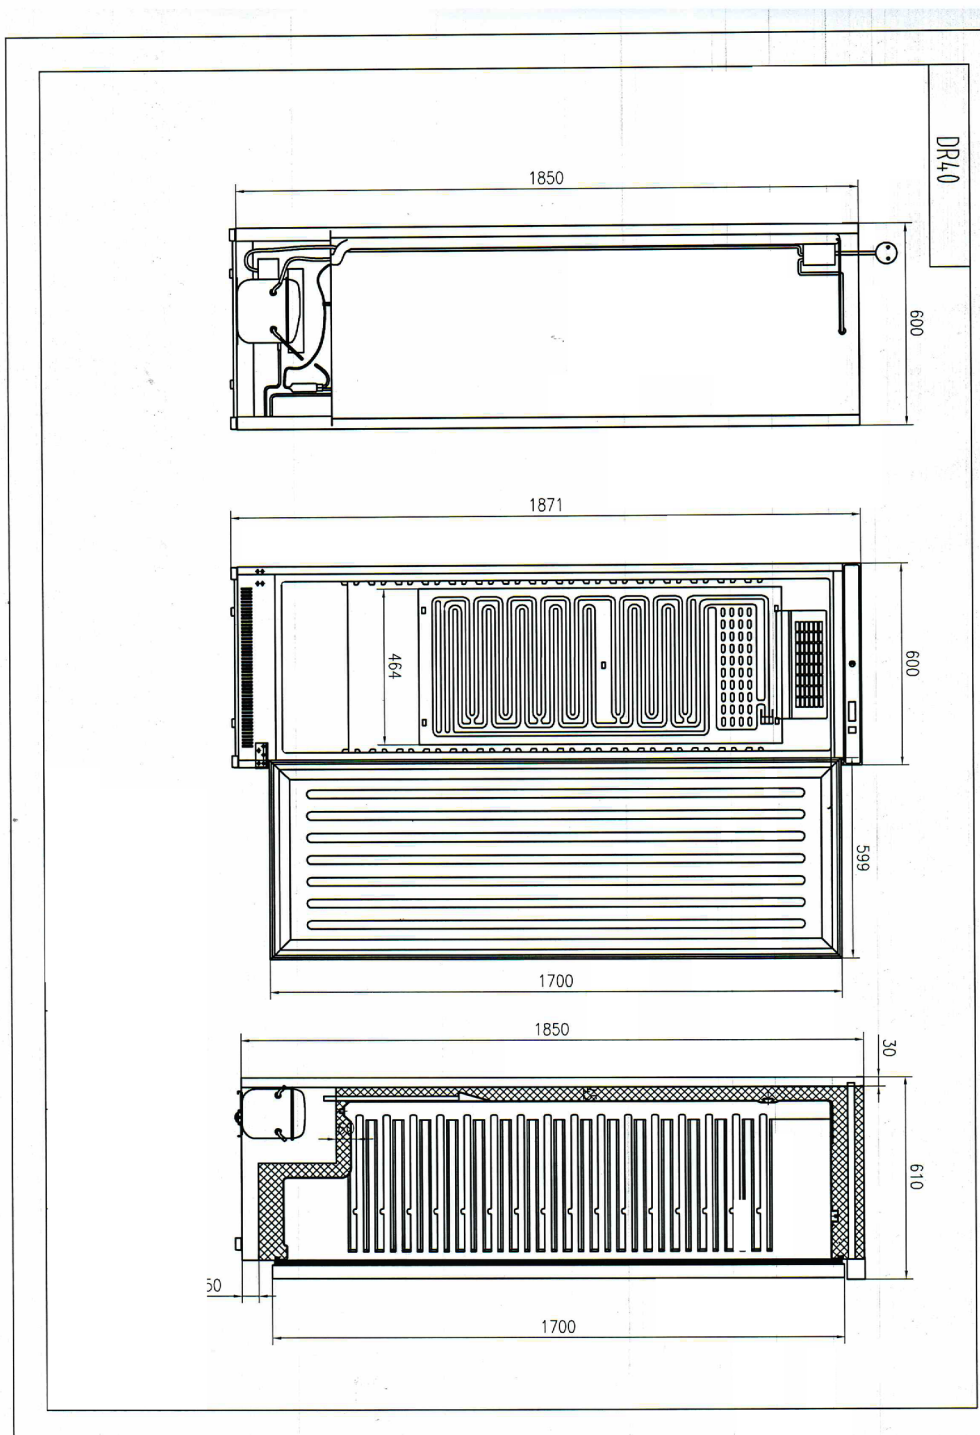

Technický list

Technický výkres

Skříň chladicí 350 l, bílá

Model

Sap kód

00018509

DR 400

Skupina artiklů

Skříňe chladicí a mrazicí